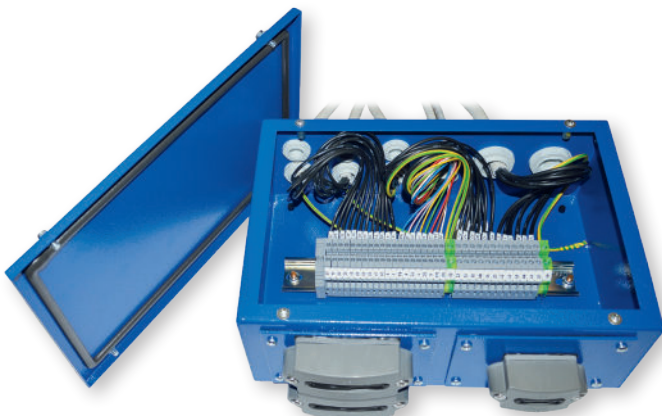

Componenti elettrici
Electrical components

Paranco con modulo
Hoist with pre-wiring box

Modulo
Wiring box

Quadro elettrico con connettori per paranco;
carrello paranco e gru

Electrical control panel with connectors;
hoist trolley and crane “plug and play” type

Il quadro elettrico Misia è realizzato con componenti Schneider.
Misia electric control panel is made with Schneider brand components.

Componenti elettrici

Electrical components

Quadro elettrico con morsetti e pressacavi per paranco; carrelli paranchi e gru
Electrical panel "clamps" type

Inverter
Vfd control

Pulsantiera pensile completa di cavo e connettore
Pendant push button complete of cable and plug socket

Radiocomando completo di cavo e connettore
Wireless remote control complete of cable and plug socket