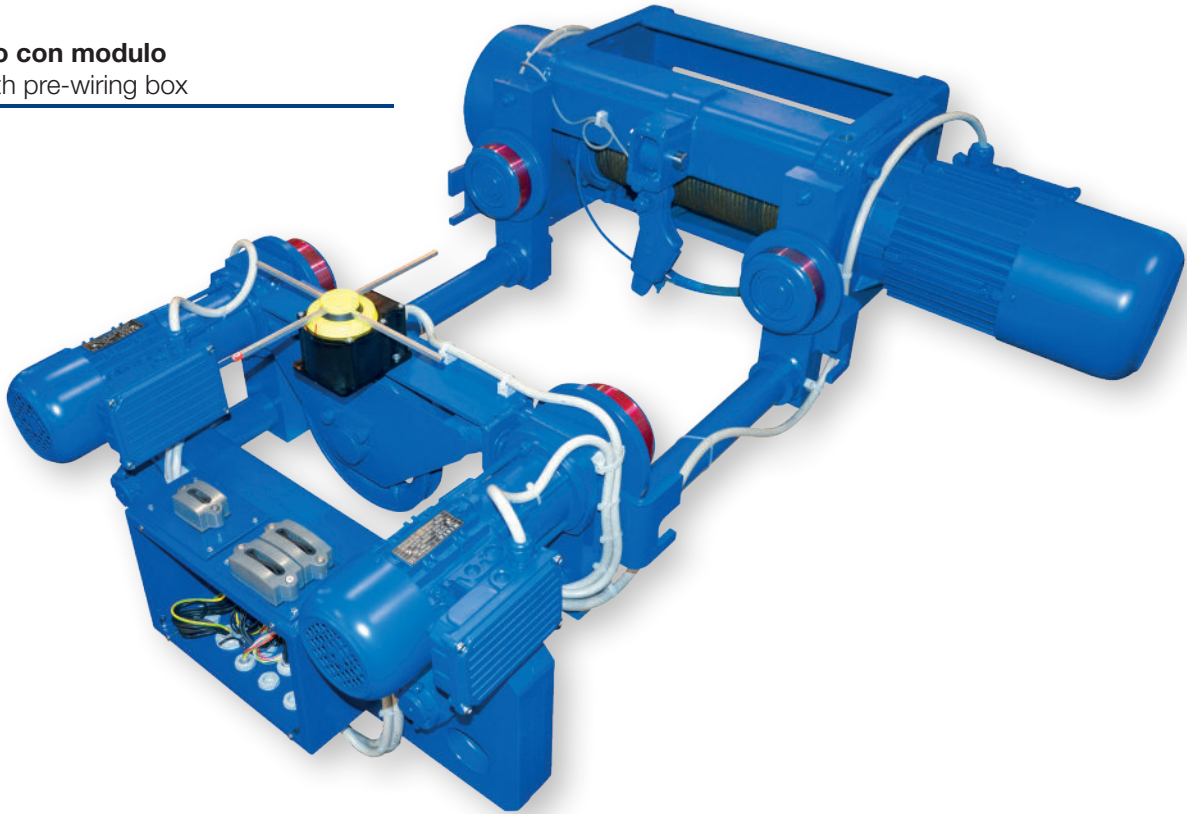

Componenti elettrici
Electrical components

Paranco con modulo
Hoist with pre-wiring box

Modulo
Wiring box

Quadro elettrico con connettori per paranco;
carrello paranco e gru

Electrical control panel with connectors;
hoist trolley and crane “plug and play” type

Il quadro elettrico Misia è realizzato con componenti Schneider.
Misia electric control panel is made with Schneider brand components.

Componenti elettrici

Electrical components

Quadro elettrico con morsetti e pressacavi per paranco; carrelli paranchi e gru
Electrical panel "clamps" type

Inverter
Vfd control

Pulsantiera pensile completa di cavo e connettore
Pendant push button complete of cable and plug socket

Radiocomando completo di cavo e connettore
Wireless remote control complete of cable and plug socket